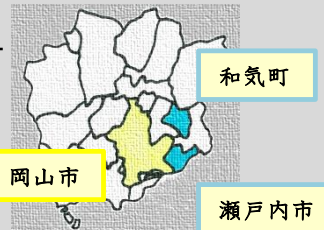

【営業時間】

10:00～18:00(月～金曜日)

10:00～17:30(土曜日)

定休日：日曜・祝日

申込フォーム
のお申し込みは
こちらから！

※この旅行は記載されている条件のほか、当社の「旅行業約款」(募集型企画旅行契約)によります。後日お渡しする、ご旅行条件書をお読みください。

おかやまぐらし移住下見ツアー【今後の日程】

○10/13(土)～14(日) ※募集時期は未定

岡山市

と 瀬戸内市

と 和気町

の2市1町を1泊2日で巡ります。

岡山市

瀬戸内市

※募集時期が決まり次第、岡山連携中枢都市圏ウェブサイト GYOSANokayama 検索 でお知らせします。

【岡山市への移住に関するご相談】