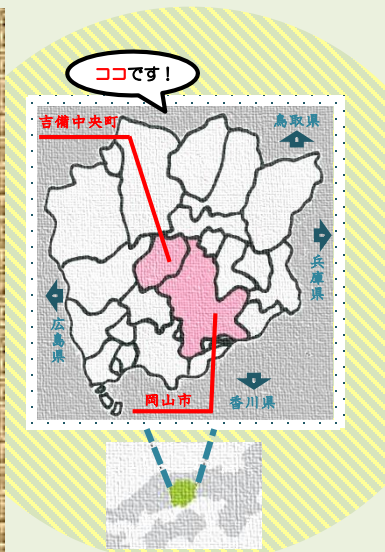

岡山市・吉備中央町を1泊2日でご案内します。先輩移住者があなたを待ってます！

おかやまぐらし 移住下見ツアー

吉備中央町
岡山市

岡山市と吉備中央町の2市町を貸切バスで巡るとってもお得なツアーのご案内です。

「便利な田舎暮らし」を体験しませんか？是非ご参加ください！

8/18~19

土 (1泊2日)

吉備高原都市住区

後楽園

岡山市中心部 後楽園周辺

募集対象 岡山県外にお住まいの方

募集定員 30名 (先着順) ※最少催行人員 4名

宿泊 吉備高原リゾートホテル (加賀郡吉備中央町吉川4860-6)

募集期間 7/2(月)~7/13(金)

参加費 1人 4,000円 (小学生以下は無料)

- ・自宅からJR岡山駅までの往復交通費は参加者負担。
- ・宿泊費(1泊2日朝食付)を含む。
- ・食費(1日目の昼食と夕食、2日目の昼食)を含む。
- ・行程内の会場代及び交通費を含む。

【協力】岡山市・吉備中央町

【旅行企画実施】株式会社シモデンツーツーリスト

ツアーの行程 (予定)

※添乗員が同行して旅行のお世話をいたします。

日程	市町	時間	行程
8/18 (土)	岡山市	9:40	・JR岡山駅西口バスターミナル出発 ※10分前の9:30にお集まりください。
	吉備中央町	10:50	・どうもこし収穫体験
		12:00	・昼食「吉備高原都市内」にて
		12:40	・車窓見学 吉備高原都市内(県分譲地・病院・工業団地・NPO法人いまここ等)、ピオーネメガ団地、岡山乗馬倶楽部等
		13:20	・休憩「道の駅かもがわ円城」にて(トイレ休憩&買い物)
		14:10	・下車見学 お試し暮らし住宅、認定こども園、屋内型遊具施設キッズパーク
		16:00	・夕食&交流会「きびプラザ」にて 先輩移住者・「NPO法人いまここ」との交流
		18:00	・宿泊 きびプラザ内「吉備高原リゾートホテル」にて
8/19 (日)	岡山市	8:30	・出発「吉備高原リゾートホテル」を出発
		9:30	・車窓見学 人気エリアの一つの京山エリア、県総合グラウンド、岡山駅周辺、路面電車通り
		10:30	・JAはなやか中央店見学 地元の農産物見学・買い物
		11:00	・昼食&交流会 市中心部にて地元の方と移住者支援団体「岡山盛り上げよう会」等との交流
		13:00	・交流会 移住者支援団体「おいでんせえ岡山」主催「移住者と地元住民がコラボする地域のブランド開発交流会」(食)
		14:00	・街中散策 移住者支援団体が市中心部(問屋町)をご案内
		14:30	・車窓見学 人気エリアの一つの北長瀬一大安寺周辺
	15:00	・後楽園見学 ボランティアガイドさんからのご案内	
岡山市	16:00	・車窓見学 人気エリアの一つの県庁周辺-中区役所周辺	
	17:00	・JR岡山駅西口バスターミナルで解散	